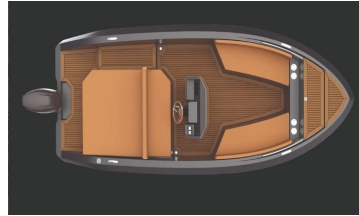

LISTINO PREZZI MANARA 626 PLEASURE

DESCRIZIONE

Nuova Manara 626 Pleasure, design creativo che in solo 6,25 m dispone di prendisole di prua e poppa di notevoli dimensioni, spazi che solitamente hanno barche di metrature superiori, oltre al modernissimo design con la sua prua moderna, alta e pronunciata, che le conferiscono una personalità unica e forte.

DATI TECNICI

Lunghezza fuori tutto: 6,25 mt
Larghezza: 2,45 mt
Portata persone: 8
Potenza minima: 40 cv
Potenza massima: 140 cv
Peso 820 kg circa

EQUIPAGGIAMENTO STANDARD

N° 4 Bitte maggiorate
N° 2 Golfari
Ampio divanetto ad "U" a prua
Grande prendisole poppa con schienale reclinabile in 2 posizioni
Volante e scatola guida meccanica
Console centrale con parabrezza
Luci di Via a LED
Portaoggetti laterale
Portabicchieri
Gavone ancora con chiusura
Gavoni portaoggetti
Tientibene acciaio INOX profilo quadro
Pozzetto autosvuotante