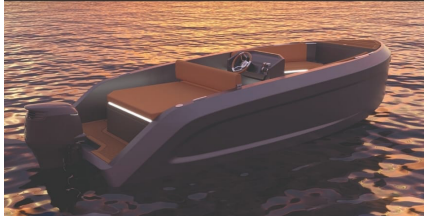

LISTINO PREZZI MANARA 626 PLEASURE

DESCRIZIONE

Nuova Manara 626 Pleasure, design creativo che in solo 6,25 m dispone di prendisole di prua e poppa di notevoli dimensioni, spazi che solitamente hanno barche di metrature superiori, oltre al modernissimo design con la sua prua moderna, alta e pronunciata, che le conferiscono una personalità unica e forte.

DATI TECNICI

Lunghezza fuori tutto: 6,25 mt
Larghezza: 2,45 mt
Portata persone: 8
Potenza minima: 40 cv
Potenza massima: 140 cv
Peso 820 kg circa

EQUIPAGGIAMENTO STANDARD

N° 4 Bitte maggiorate
N° 2 Golfari
Ampio divanetto ad "U" a prua
Grande prendisole poppa con schienale reclinabile in 2 posizioni
Volante e scatola guida meccanica
Console centrale con parabrezza
Luci di Via a LED
Portaoggetti laterale
Portabicchieri
Gavone ancora con chiusura
Gavoni portaoggetti
Tientibene acciaio INOX profilo quadro
Pozzetto autosvuotante