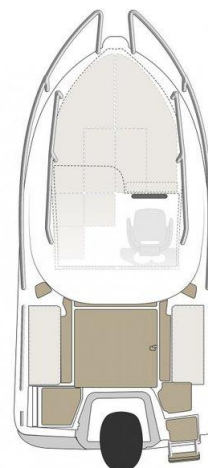

DATI TECNICI:

Lunghezza 6,30 mt
Larghezza 2,50 mt
Portata persone 6
Posti letto: 4
Potenza massima 150 CV
Peso senza motore c.a 1100 kg
Omologazione CE Categoria C

DOTAZIONI STANDARD

Pozzetto autosvuotante
Pulpito di prua e tientibene (in Acciaio inossidabile A4 S316)
Portello di ancoraggio e spazio per verricello elettrico
Oblò di prua
Hardtop con porta scorrevole
N°4 Bitte
N°1 Gavone posteriori e grande gavone centrale pozzetto
Luci di navigazione
Quadro elettrico 12V 4Switch
Pompa di sentina con interruttore automatico
Griglia di ventilazione poppa
Pozzetto autosvuotante
Volante e scatola guida
Poltrona Pilota girevole
Cuscineria interna cabina
Lavello interno
Piedistallo interno con tavolo in legno